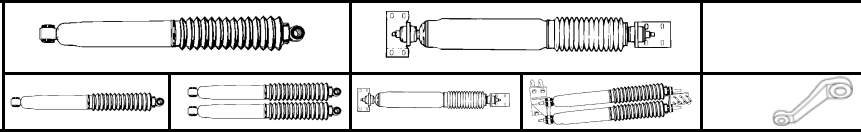

trail master®

a **Maas** group company

04.2009

AMC Jeep						
Jeep CJ5, CJ7, Scrambler	76-86	66101		66100	66200	PA30
Chevrolet						
Blazer, Jimmy, Sub. w/ OE	69-91	66032			66220	SA40
Blazer, Jimmy, Sub. w/o OE	69-91			66110	66208	SA40
Blazer, Jimmy S-Models & ZR2	83-94	66107				
Pickup K30, Military	73-87					16821
Pickup 1/2 + 3/4 + 1 ton 2WD	50-59			66100	66200	
Pickup 1/2 + 3/4 + 1 ton 4WD 3" axle tube	58-72			66110	66220	
Pickup 1/2 + 3/4 ton 4WD w/ OE	73-87	66032			66220	
Pickup 1/2 + 3/4 ton 4WD w/o OE	73-87			66110	66208	
Pickup S-Series 83-04 OE repl.	83-04	66107				
Van (w/straight axle)	65-73			66100	66200	
Chrysler Jeep						
Grand Cherokee WJ	99-04	66131				
Grand Cherokee ZJ	92-98	66107				
Cherokee XJ	84-01	66107				
Comanche MJ	86-92	66107				
Wrangler JK	06-					PA50
Wrangler TJ	96-05	66107			66208	
Wrangler YJ	86-95	66107			66209	PA40
Daihatsu						
Rocky, Wildcat F20	84-	66042				
Dodge						
W200 Pickup, Military	69-93			66110	66220	16796
Pickup 1/2 ton, 3/4 ton 2WD	54-71			66100	66200	
Pickup 1/2 ton, 3/4 ton 4WD	60-93			66110	66220	
Ram 1500	01			66110	66208	*
Ram 1500, 2500	94-00	66103		66110	66208	*
Ram 2500,3500	01-02				66208	
Ramcharger 4WD	60-93			66110	66220	
Trailduster 4WD	74-93			66110	66220	
Van (straight axle)	57-70			66100		
Ford						
Bronco 4WD	66-69	66032		66110		
Bronco	70-79	66022				*
F100, F150 2WD	50-64			66100	66200	
F100, F150 4WD (w/ coil)	71-76	66022		66110	66220	*
F250, F350 4WD	78-79				66220	
F350 solid axle	86-96			66110	66208	
International						
Pickup 1/2, 3/4 ton	60-75			66110		
Scout	67-75			66110		
Scout II	76-80			66110		
Scout 80, 800 Series	61-68			66100	66200	